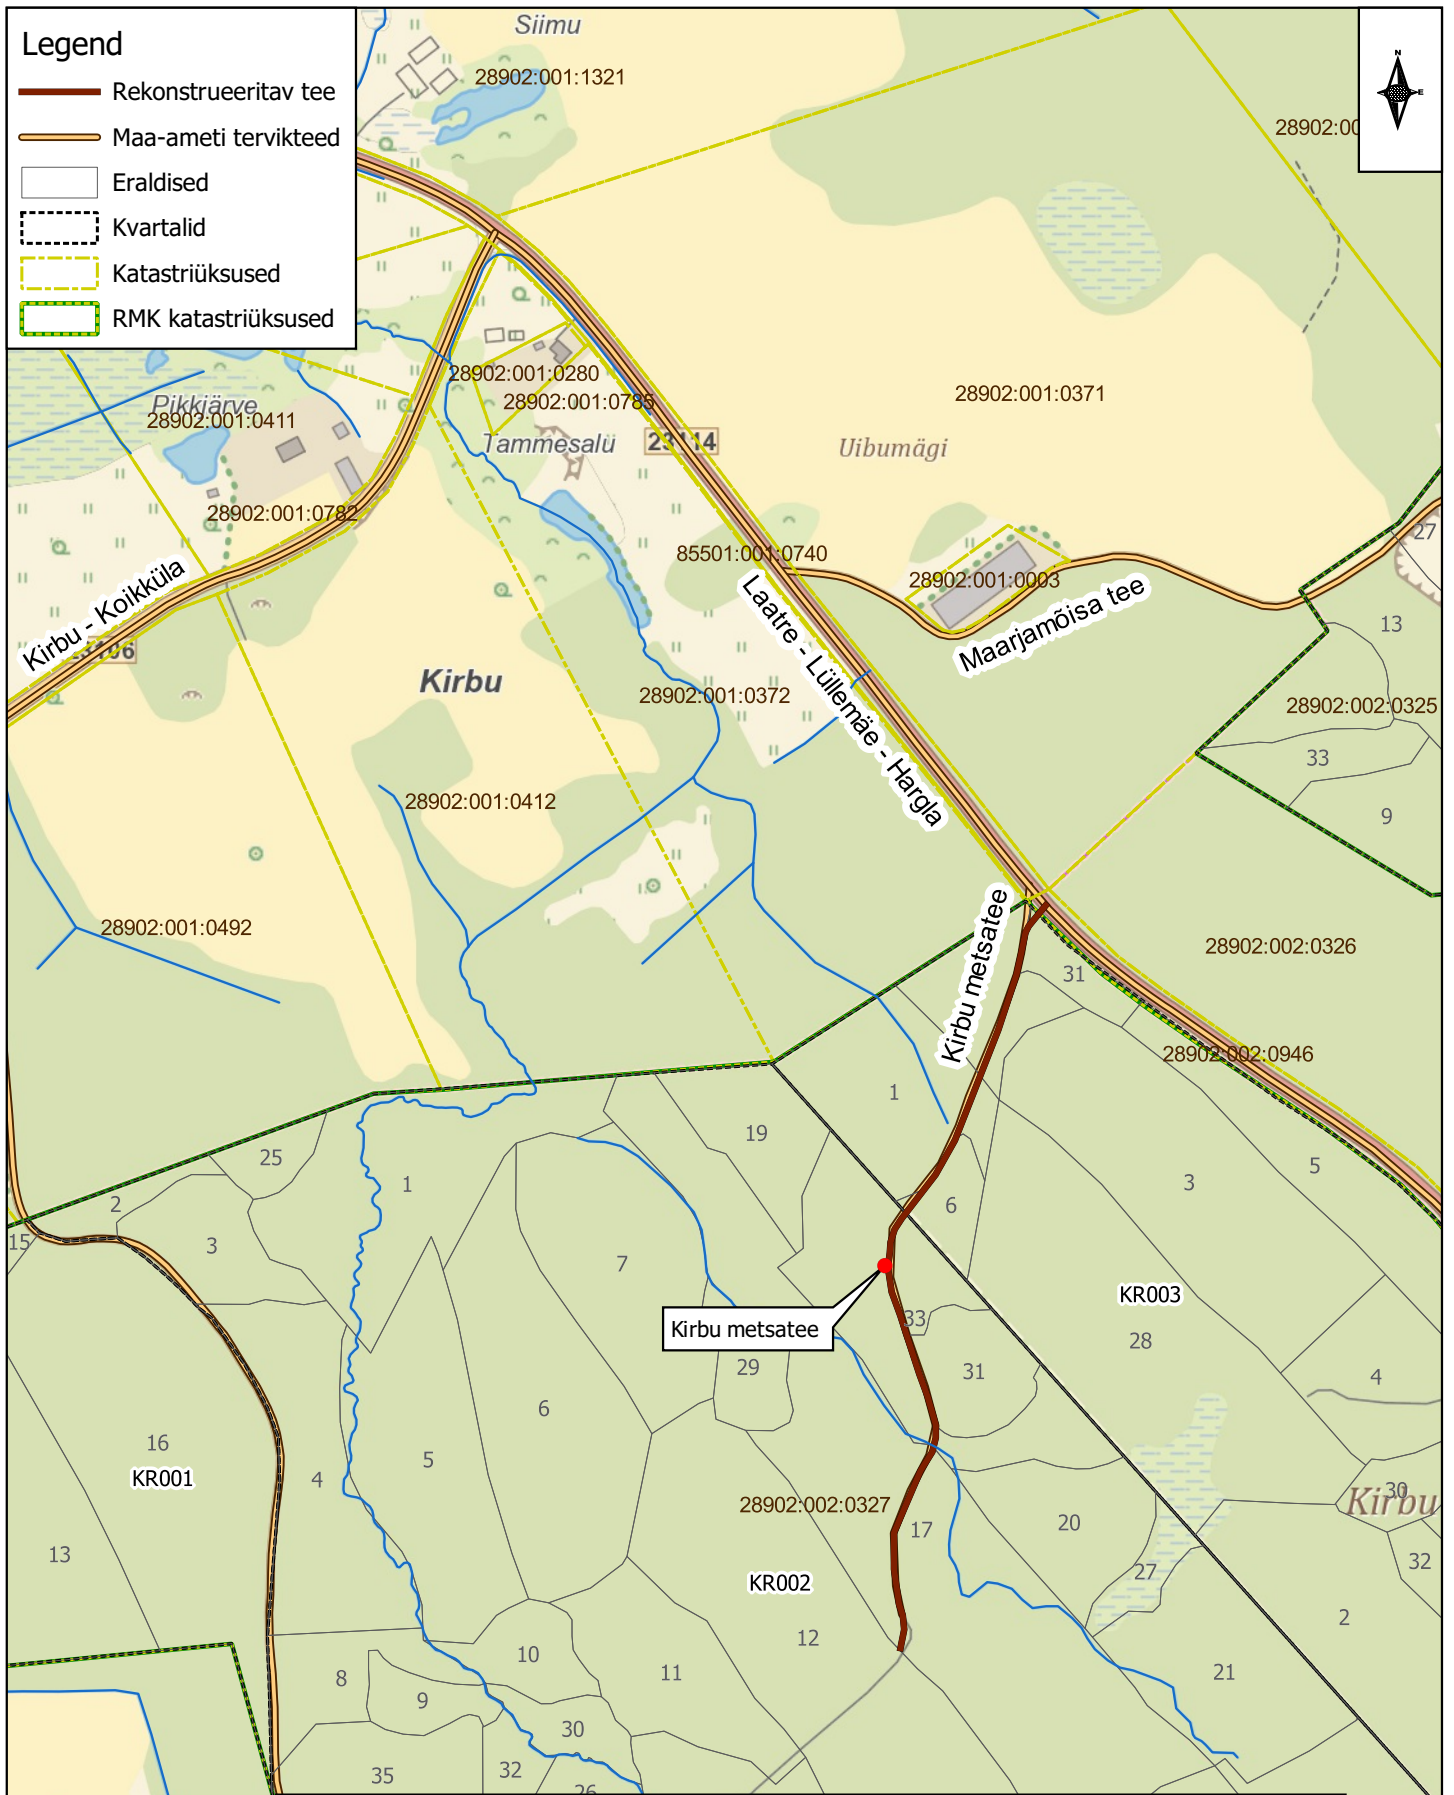

Legend

- Rekonstrueeritav tee
- Maa-ameti tervikteed
- Eraldised
- Kvartalid
- Katastriüksused
- RMK katastriüksused

Asendiplaan: Kirbu metsatee
Asukoht: Käärikmäe küla, Valga vald, Valga maakond
RMK Valgamaa metskond